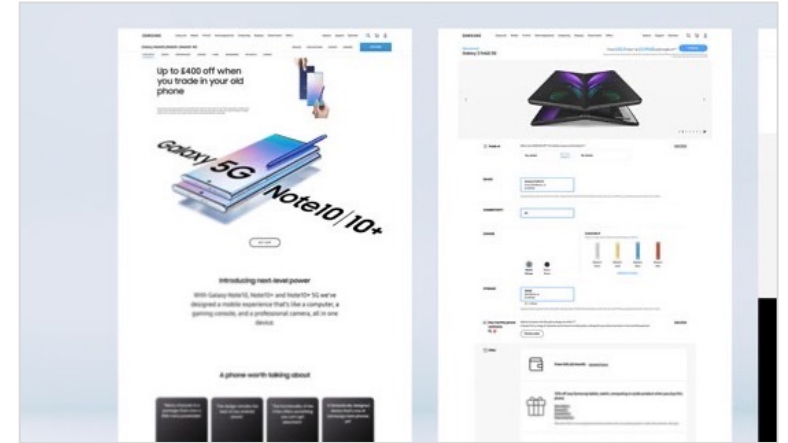

Samsung 필리핀 Live Shop Assist

Client SAMSUNG

비트리의 화상채팅 솔루션을 바탕으로 필리핀 Samsung.com 온라인 상담 서비스 Live Shop Assist 구축했습니다.

#Front-end

#Back-end

#Design

#Solution

PORTFOLIO

2020

Samsung.com 고도화 지원

Client SAMSUNG

Samsung.com의 플래그십 스마트폰 Galaxy Note10, Galaxy Z Fold2, Galaxy Z Flip, Galaxy A series 의 상세 페이지를 진행했습니다.

#Front-end #AEM

2020

Samsung.com Smartphones, Mobile landing page 수정 개발 (70개국)