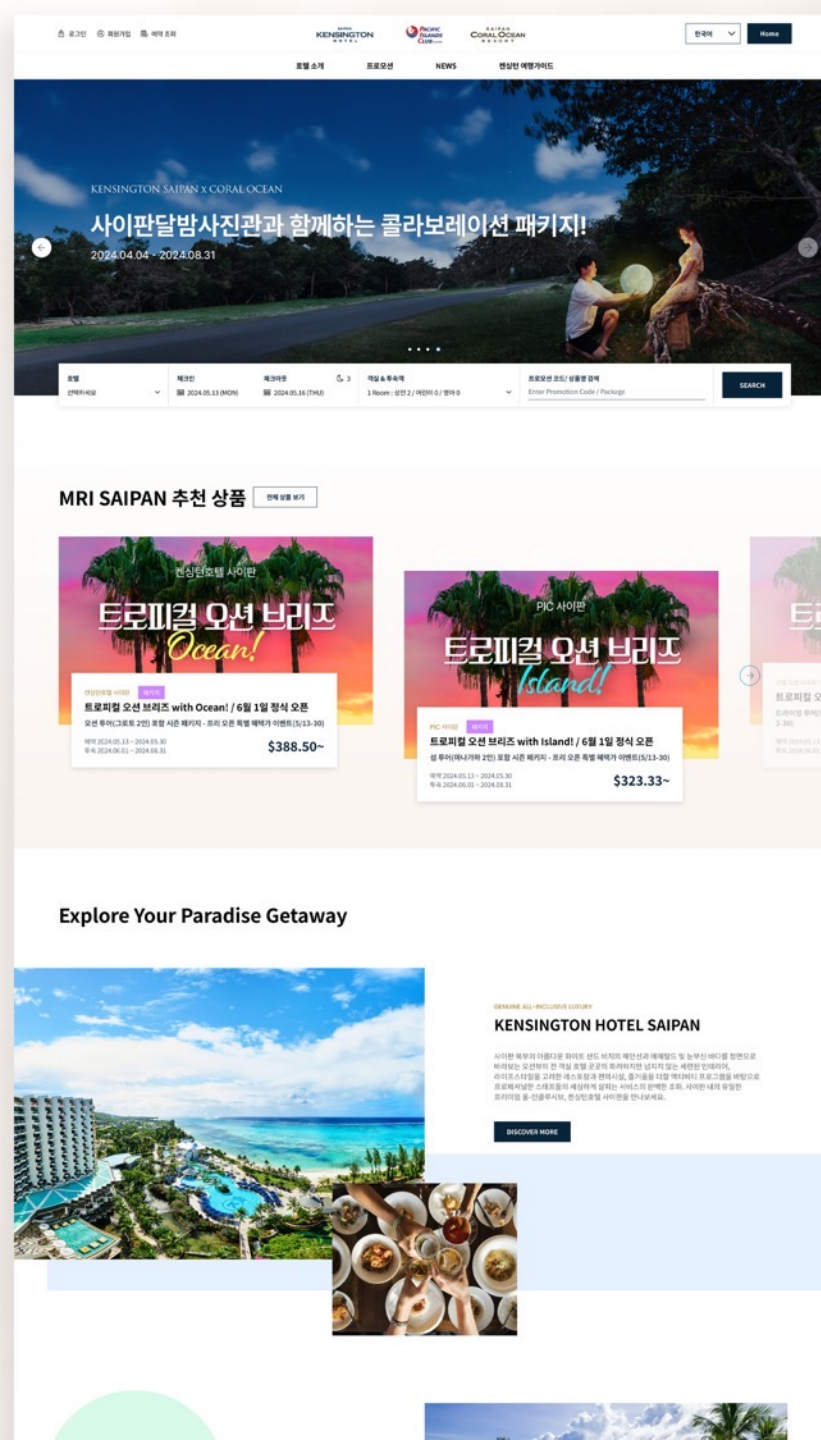

PORTFOLIO

2021 ~ 2023

켄싱턴호텔 사이판 웹사이트 리뉴얼, 운영

[홈페이지 가기](#)

Client Kensington Hotel Saipan

사이판의 유일한 프리미엄 올인클루시브 호텔인 점에 맞춰 정돈되고 감각적인 레이아웃의 반응형 웹사이트로 리뉴얼 작업을 수행했습니다.

#Front-end

#Back-end

#Design

#Maintenance

#Strategy

#WordPress

PORTFOLIO

2021 ~ 2023

MRI Booking 웹사이트 구축, 운영

[홈페이지 가기](#)

Client MRI Saipan

사이판의 3개 호텔 (PIC Saipan, Kensington Hotel Saipan, Coral Ocean Resort)의 각 호텔 별 숙박/프로모션 및 옵션들을 고객이 직접 예약할 수 있는 웹사이트 시스템을 구축했습니다.

#Front-end

#Back-end

#Design

#Maintenance

#Strategy

PORTFOLIO