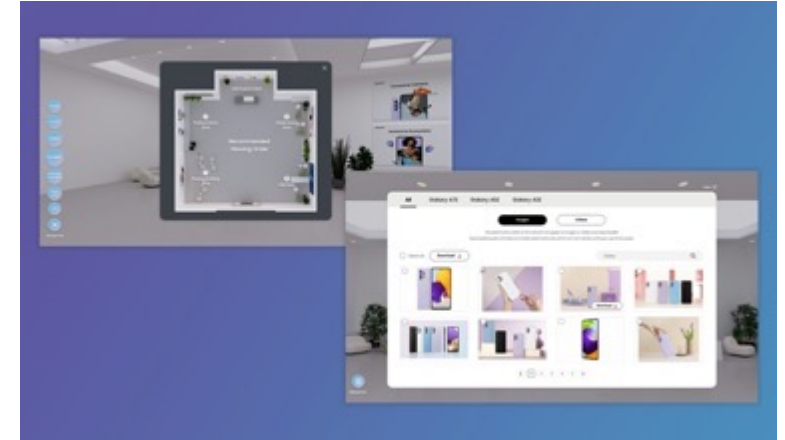

PORTFOLIO

2021

삼성전자 무선사업부 VR 플랫폼

Client SAMSUNG

삼성전자 무선사업부의 신제품 정보 VR 플랫폼. 강화된 보안이 적용된 가상의 VR Press Room에서 보도자료를 열람 가능하도록 구축했습니다.

#Front-end #Back-end #Design

2021

코마스 인터랙티브 웹사이트 개편 [홈페이지 가기](#)