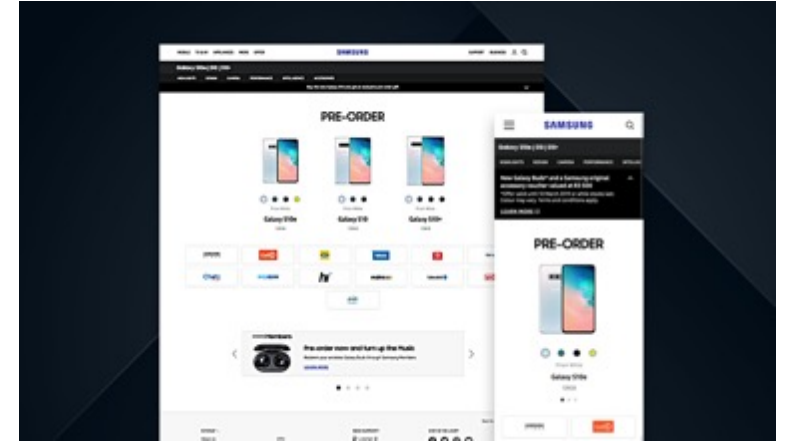

#Front-end

#Back-end

#Design

2019

Samsung Galaxy S10, Fold, Wearables Interactive site

Client SAMSUNG

삼성전자 Galaxy S10, Galaxy Fold, Galaxy Wearables 제품의 interactive press release 웹사이트를 반응형 웹으로 기획, 디자인, 구축하였습니다.

#Front-end

#Design

PORTFOLIO

2019

Samsung Galaxy S10 Pre-order

Client SAMSUNG

Samsung.com 각 국가 로컬 사이트의 Galaxy S10 Pre-order 페이지를 개발하였습니다.

#Front-end #AEM