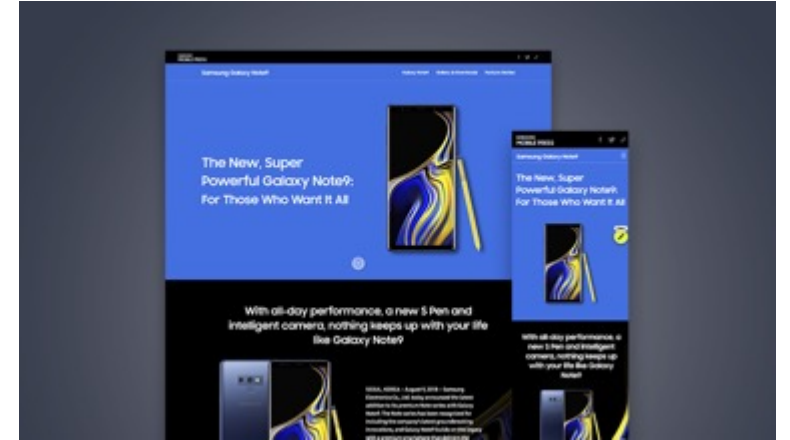

PORTFOLIO

2018

Samsung Galaxy Note9 Interactive Microsite

Client SAMSUNG

삼성전자 새 플래그십 스마트폰 Galaxy Note9의 언팩 이벤트의 보도자료 배포를 위한 마이크로사이트를 개발했습니다.

#Front-end

#Back-end

#Design