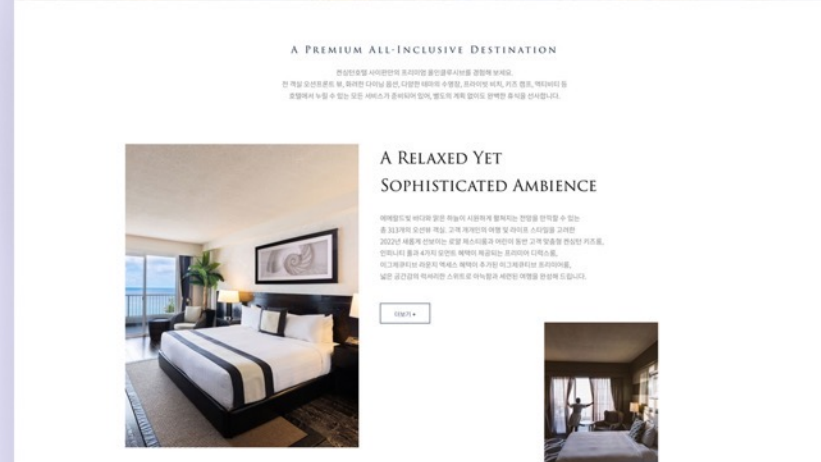

PORTFOLIO

2021 ~ 2023

켄싱턴호텔 사이판 웹사이트 리뉴얼, 운영

[홈페이지 가기](#)

Client Kensington Hotel Saipan

사이판의 유일한 프리미엄 올인클루시브 호텔인 점에 맞춰 정돈되고 감각적인 레이아웃의 반응형 웹사이트로 리뉴얼 작업을 수행했습니다.

#Front-end

#Back-end

#Design

#Maintenance

#Strategy

#WordPress