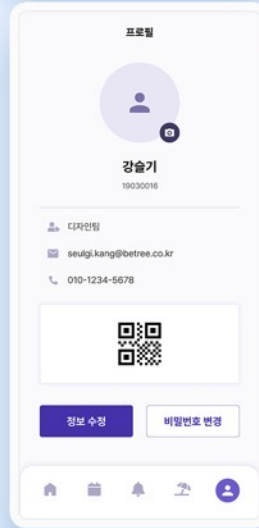

PORTFOLIO

2024

Checked in

Client BeTree

Wifi, QR code 등의 인증방식을 통해 합리적 출퇴근 관리가 가능하고, 구성원들의 휴가 관리까지 가능한 App (Android, IOS)을 개발하였습니다.

#Front-end

#Back-end

#Design

#Strategy

#Mobile App

Ver. A

Ver. B