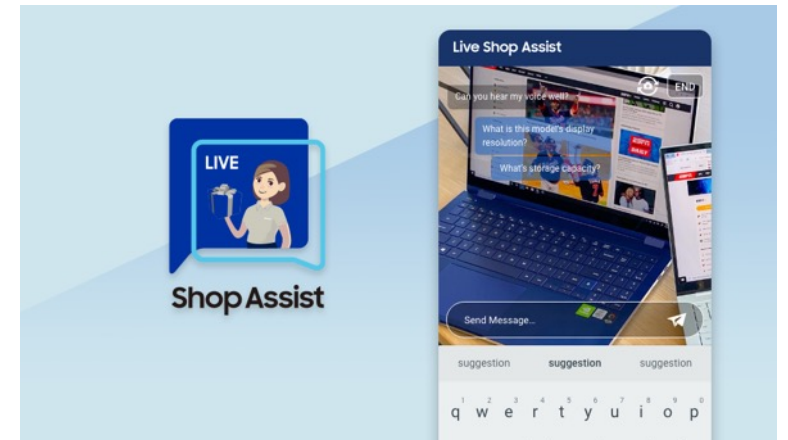

Samsung 필리핀 Live Shop Assist

Client SAMSUNG

비트리의 화상채팅 솔루션을 바탕으로 필리핀 Samsung.com 온라인 상담 서비스 Live Shop Assist 구축했습니다.

#Front-end

#Back-end

#Design

#Solution

PORTFOLIO

2020

Samsung.com 고도화 지원

Client SAMSUNG

Samsung.com의 플래그십 스마트폰 Galaxy Note10, Galaxy Z Fold2, Galaxy Z Flip, Galaxy A series 의 상세 페이지를 진행했습니다.

#Front-end #AEM

2020

Samsung.com Smartphones, Mobile landing page 수정 개발 (70개국)