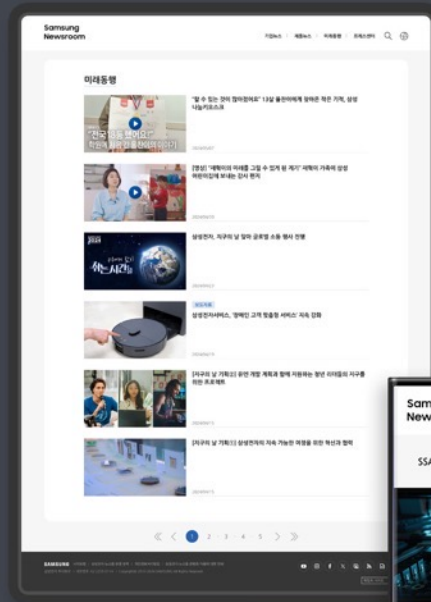

2018 ~

포스코 뉴스룸 부분 개편, 상시 운영

[홈페이지 가기](#) 

Client POSCO

포스코 그룹의 대표 공식 미디어.

주요 콘텐츠의 주목도를 높이기 위해 정갈한 비로 정리하고, 미디어와 뉴스레터로의 접근성을 향상시키는 방향으로 메인 랜딩을 개편하였습니다.

#Front-end

#Back-end

#Design

#Maintenance

#WordPress

PORTFOLIO

2016 ~

삼성 뉴스룸 구축, 운영

홈페이지 가기 

Client SAMSUNG, Cheil

삼성전자의 공식 홍보 웹사이트인 삼성 뉴스룸의 대표 국문(KR), 영문(Global) 외 42여개 사이트를 구축하고 지속적인 운영 및 유지보수를 수행하고 있습니다.

#Front-end

#Back-end

#Design

#Maintenance

#Strategy

#WordPress

PORTFOLIO