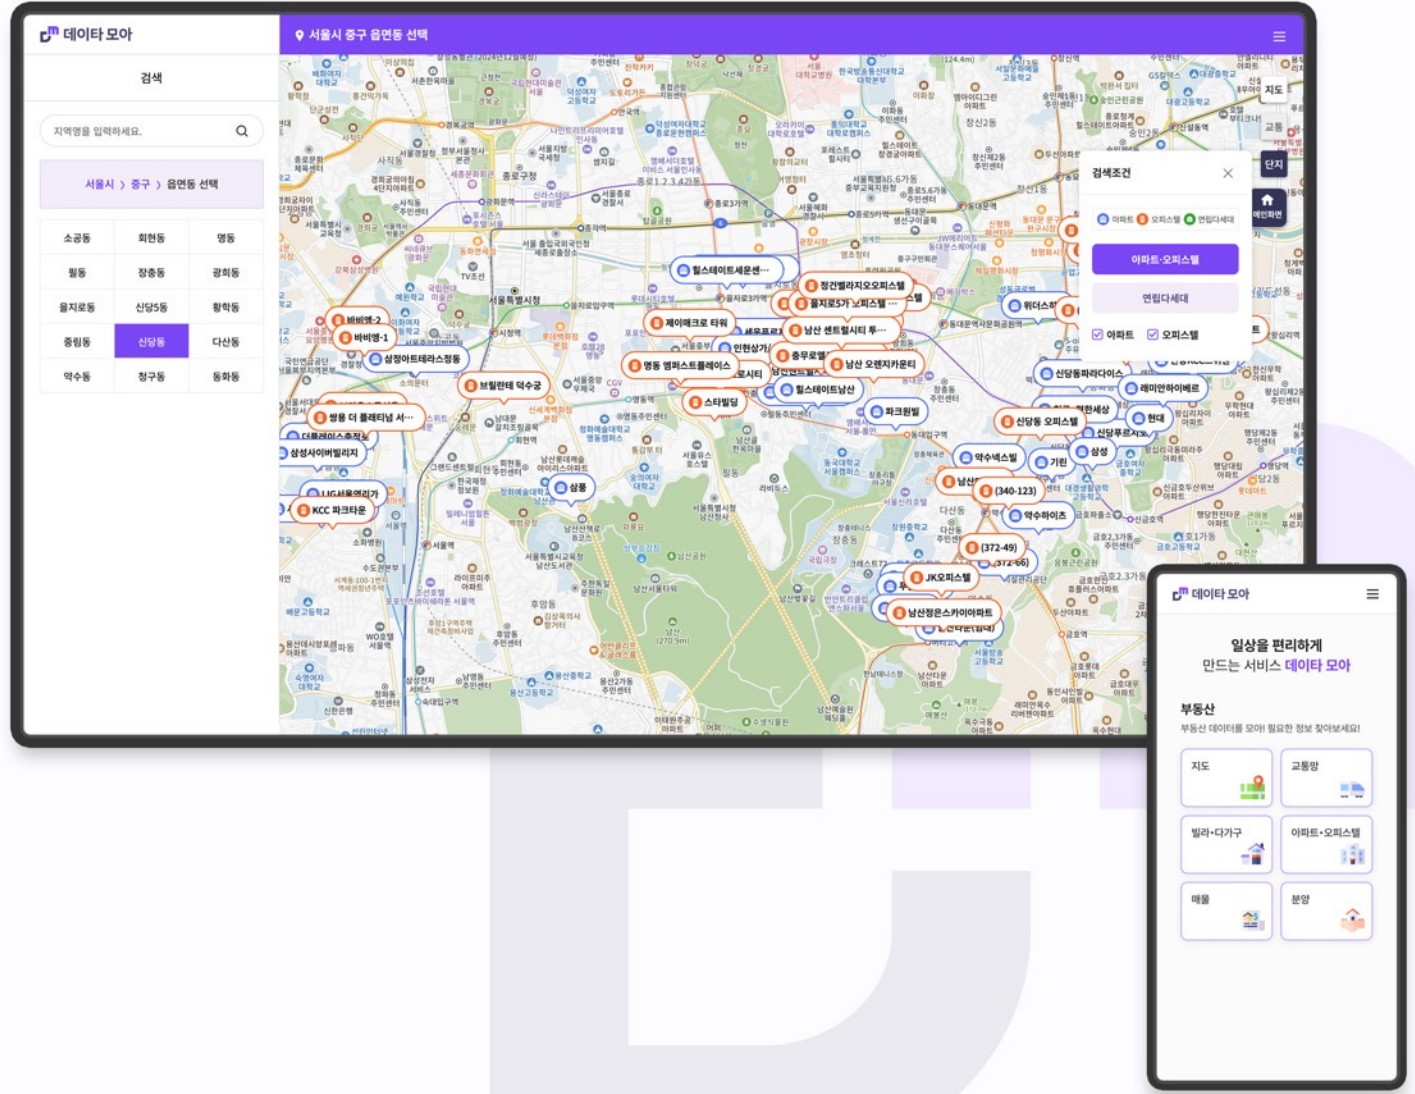

PORTFOLIO

2024

데이타모아 런칭

[홈페이지 가기](#)

Client BeTree

공공 API를 포함한 다양한 정보를 Mashup하여 고객에게 제공하는 서비스를 런칭하였습니다.

#Front-end

#Back-end