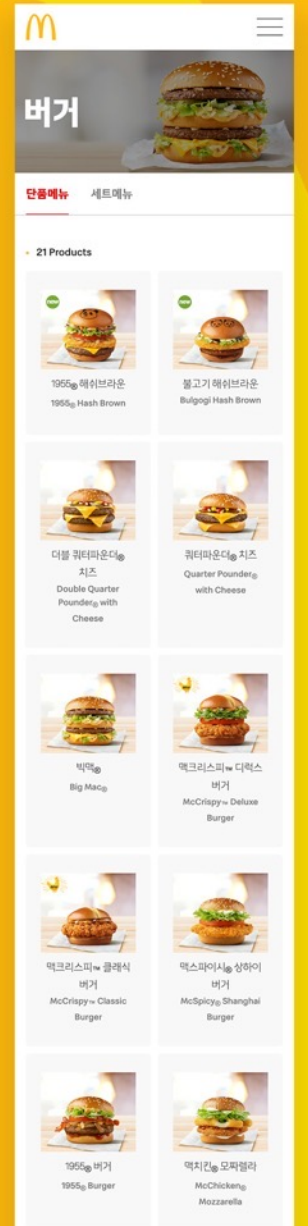

PORTFOLIO

2021 ~ 2023

켄싱턴호텔 사이판 웹사이트 리뉴얼, 운영

[홈페이지 가기](#)

Client Kensington Hotel Saipan

사이판의 유일한 프리미엄 올인클루시브 호텔인 점에 맞춰 정돈되고 감각적인 레이아웃의 반응형 웹사이트로 리뉴얼 작업을 수행했습니다.

#Front-end

#Back-end