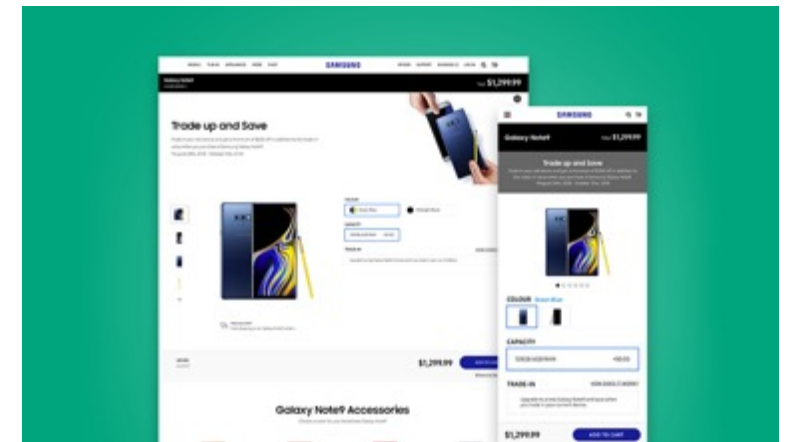

Samsung Galaxy Note9 pre-order

Client SAMSUNG

삼성전자 새 플래그십 스마트폰 Galaxy Note9의 사전주문 페이지 Global role out 을 AEM(Adobe Experience Manager)을 이용하여 개발하였습니다.

#Front-end

#AEM