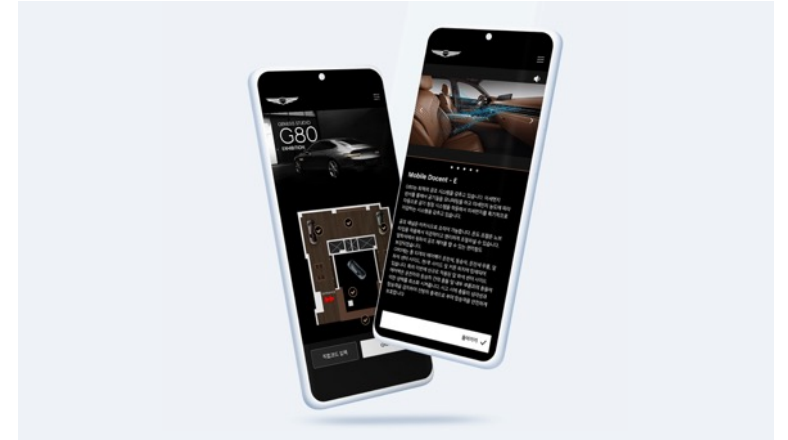

2020

Samsung.com 고도화 지원

Client SAMSUNG

Samsung.com의 플래그십 스마트폰 Galaxy Note10, Galaxy Z Fold2, Galaxy Z Flip, Galaxy A series 의 상세 페이지를 진행했습니다.

#Front-end #AEM

2020

Samsung.com Smartphones, Mobile landing page 수정 개발 (70개국)

#Front-end

#Back-end

#Design

2019

Samsung Galaxy S10, Fold, Wearables Interactive site

Client SAMSUNG

삼성전자 Galaxy S10, Galaxy Fold, Galaxy Wearables 제품의 interactive press release 웹사이트를 반응형 웹으로 기획, 디자인, 구축하였습니다.