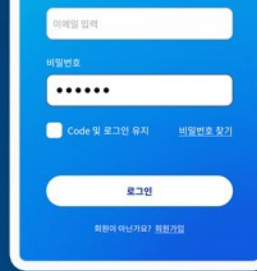

PORTFOLIO

2022

Viewing Talk

[홈페이지 가기](#)

Client BeTree

상담 효율을 높여주는 전문 상담 솔루션
뷰잉톡(Viewin' Talk)을 개발하였습니다.

- #Front-end
- #Back-end
- #Design
- #Maintenance
- #Strategy

PORTFOLIO