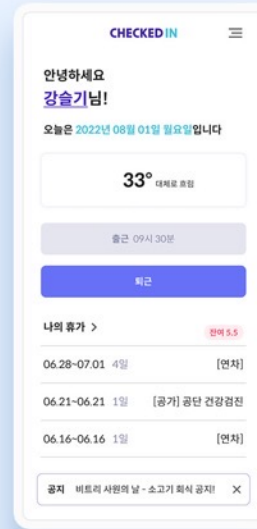

#Design

#Maintenance

PORTFOLIO

2024

Checked in

Client BeTree

Wifi, QR code 등의 인증방식을 통해 합리적 출퇴근 관리가 가능하고, 구성원들의 휴가 관리까지 가능한 App (Android, IOS)을 개발하였습니다.

#Front-end

#Back-end

#Design

#Strategy

#Mobile App

Ver. A

Ver. B

PORTFOLIO

2023