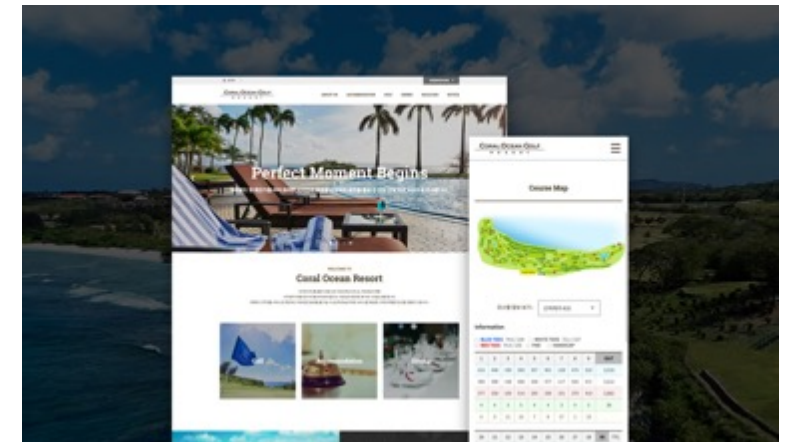

Coral Ocean Golf Resort Saipan [홈페이지가기](#)

Client MRI Saipan

MRI Saipan의 Coral Ocean Golf Resort Saipan의 웹사이트를 기획, 디자인, 개발 구축하였습니다.

#Front-end

#Design

#Strategy