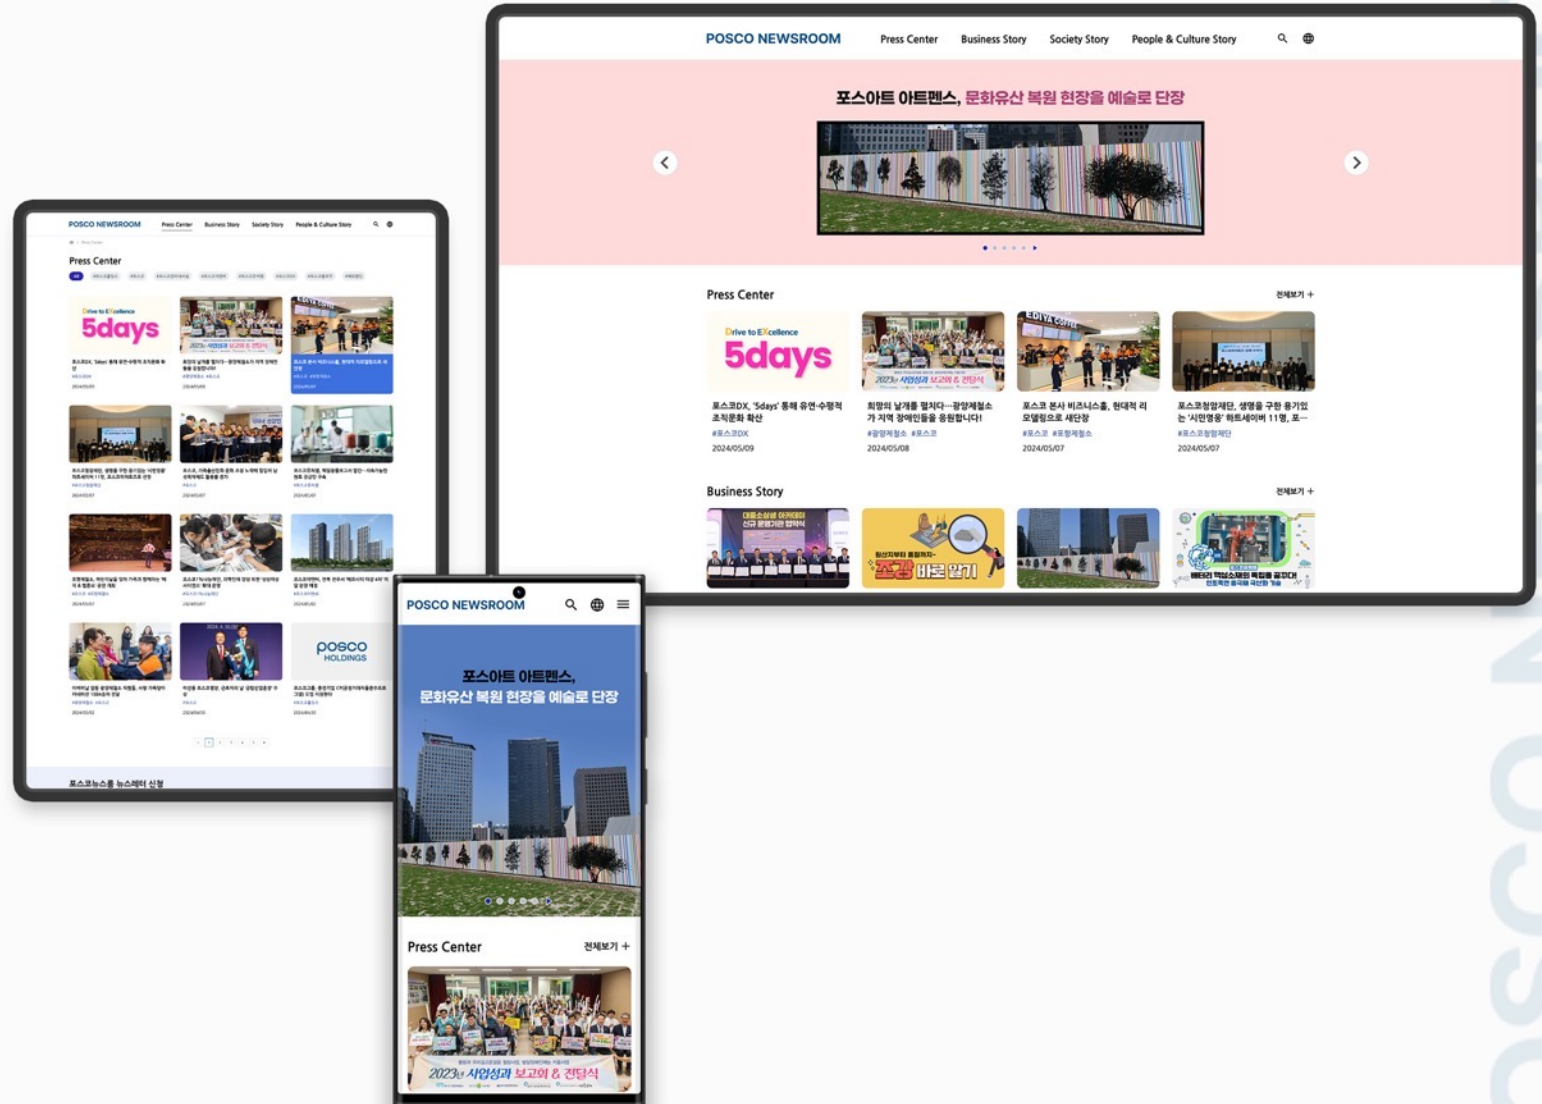

PORTFOLIO

2018 ~

포스코 뉴스룸 부분 개편, 상시 운영

[홈페이지 가기](#)

Client POSCO

포스코 그룹의 대표 공식 미디어.

주요 콘텐츠의 주목도를 높이기 위해 정갈한 비로 정리하고, 미디어와 뉴스레터로의 접근성을 향상시키는 방향으로 메인 랜딩을 개편하였습니다.

#Front-end

#Back-end

#Design

#Maintenance

#WordPress