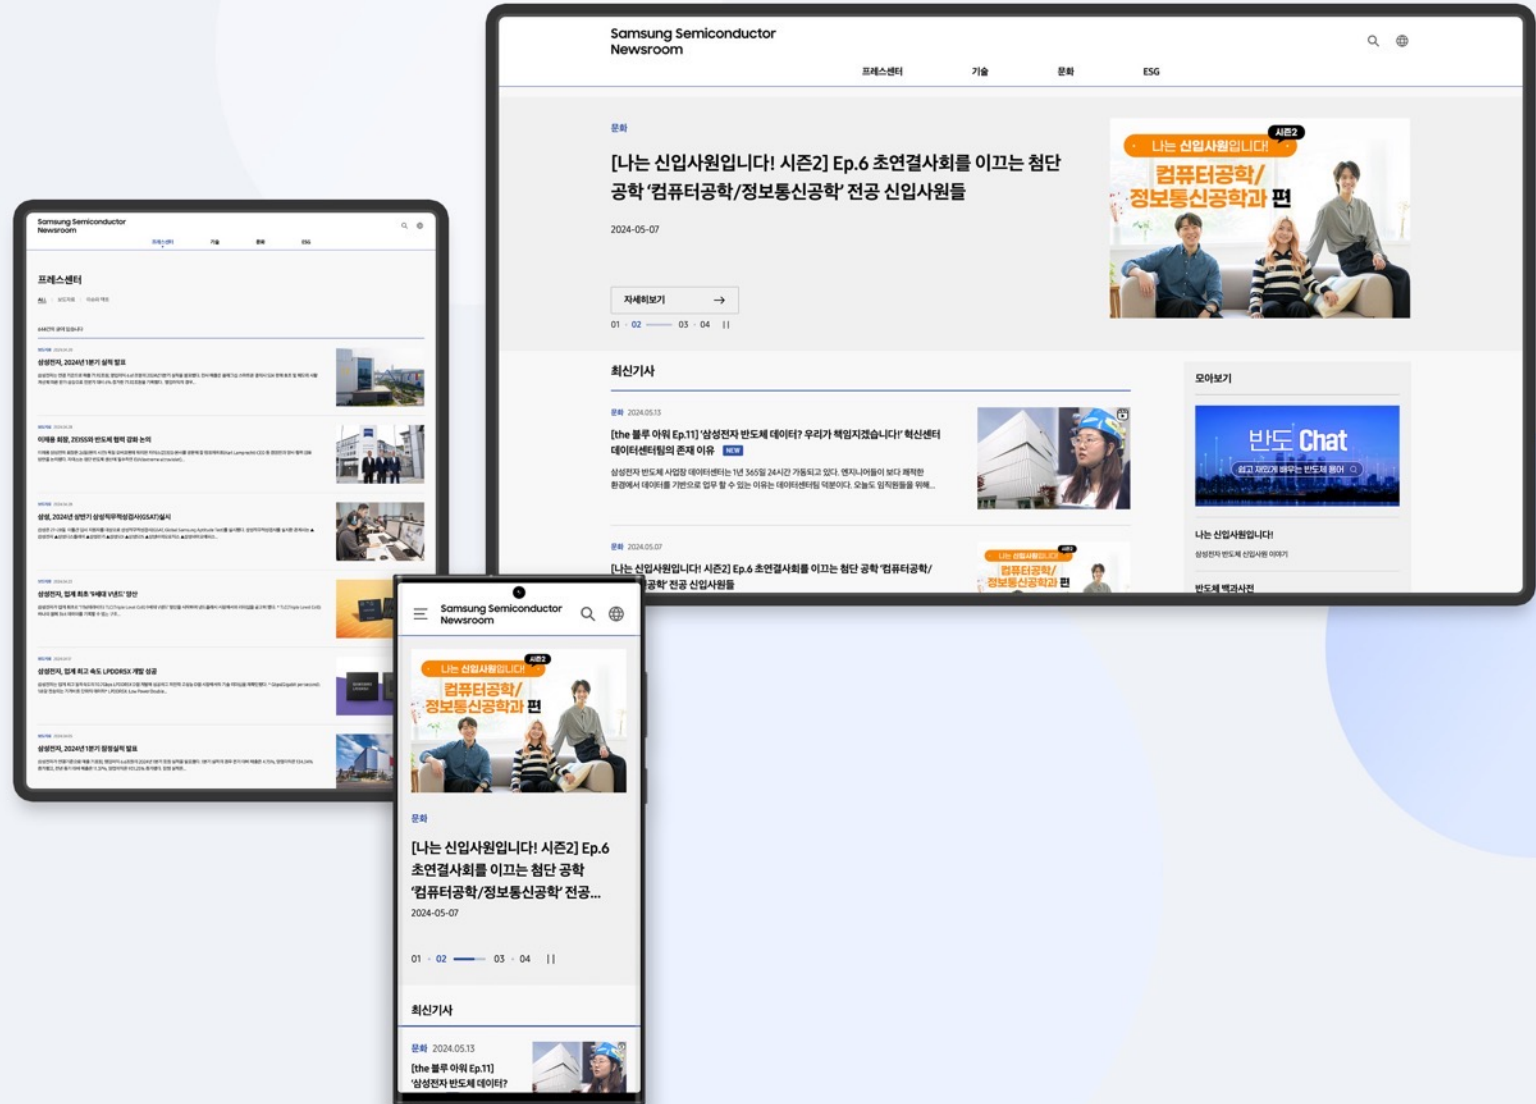

#Design

#Maintenance

PORTFOLIO

2024

Checked in

Client BeTree

Wifi, QR code 등의 인증방식을 통해 합리적 출퇴근 관리가 가능하고, 구성원들의 휴가 관리까지 가능한 App (Android, IOS)을 개발하였습니다.

#Front-end

Samsung Semiconductor Newsroom

[홈페이지가기](#) ↗

Client SAMSUNG

삼성전자의 DS 사업부의 공식 PR Room 을 리뉴얼 했습니다. 향상된 사용성과 SEO를 고려하여 리디자인 했으며, 안정적인 웹사이트 운영을 위해 지속적인 모니터링과 기술 지원을 했습니다.

- #Front-end
- #Back-end
- #Design
- #Strategy
- #WordPress

PORTFOLIO

2022

Viewing Talk

[홈페이지 가기](#)

Client BeTree

상담 효율을 높여주는 전문 상담 솔루션
뷰잉톡(Viewin' Talk)을 개발하였습니다.

- #Front-end
- #Back-end
- #Design
- #Maintenance
- #Strategy

PORTFOLIO