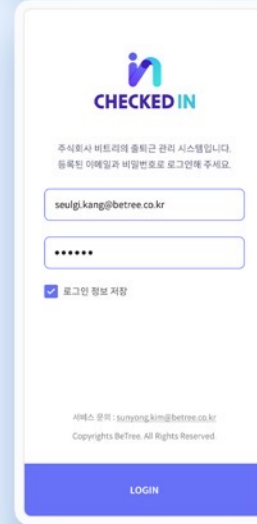

PORTFOLIO

2024

Checked in

Client BeTree

Wifi, QR code 등의 인증방식을 통해 합리적 출퇴근 관리가 가능하고, 구성원들의 휴가 관리까지 가능한 App (Android, IOS)을 개발하였습니다.

#Front-end

#Back-end

#Design

#Strategy

#Mobile App

Ver. A

Ver. B