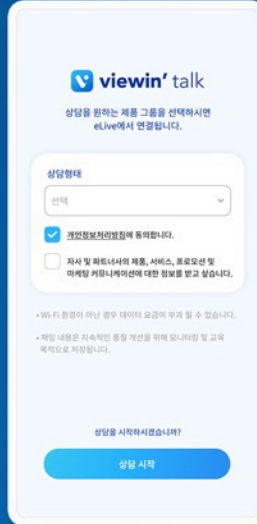

PORTFOLIO

2022

Viewing Talk

[홈페이지 가기](#)

Client BeTree

상담 효율을 높여주는 전문 상담 솔루션
뷰잉톡(Viewin' Talk)을 개발하였습니다.

- #Front-end
- #Back-end
- #Design
- #Maintenance
- #Strategy

PORTFOLIO

2018 ~

포스코 뉴스룸 부분 개편, 상시 운영

[홈페이지 가기](#) 

Client POSCO

포스코 그룹의 대표 공식 미디어.

주요 콘텐츠의 주목도를 높이기 위해 정갈한 비로 정리하고, 미디어와 뉴스레터로의 접근성을 향상시키는 방향으로 메인 랜딩을 개편하였습니다.

#Front-end

#Back-end