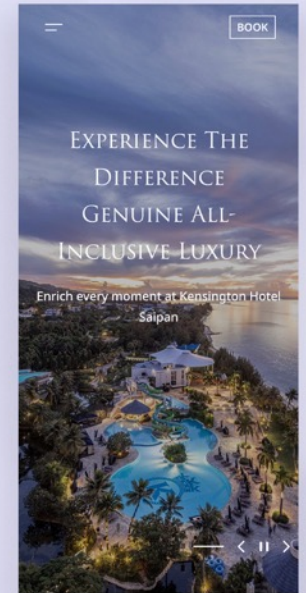

PORTFOLIO

2021 ~ 2023

켄싱턴호텔 사이판 웹사이트 리뉴얼, 운영

[홈페이지 가기](#)

Client Kensington Hotel Saipan

사이판의 유일한 프리미엄 올인클루시브 호텔인 점에 맞춰 정돈되고 감각적인 레이아웃의 반응형 웹사이트로 리뉴얼 작업을 수행했습니다.

#Front-end

#Back-end

#Design

#Maintenance

#Strategy

#WordPress