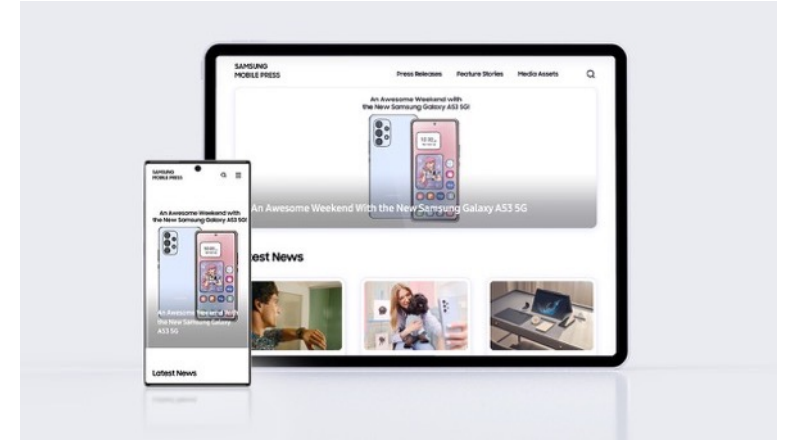

삼성전자의 MX 사업부의 공식 PR Room 을 리뉴얼 하였습니다. 콘텐츠가 부각되도록 간결하고 구조적인 UI 레이아웃으로 변경하고 편리한 기사 배포, 관리를 위한 CMS를 개발했습니다.

#Front-end

#Back-end

#Design

#Maintenance

#Strategy

#WordPress

2020

2020

Samsung.com 고도화 지원

Client SAMSUNG

Samsung.com의 플래그십 스마트폰 Galaxy Note10, Galaxy Z Fold2, Galaxy Z Flip, Galaxy A series 의 상세 페이지를 진행했습니다.

#Front-end #AEM

2020

Samsung.com Smartphones, Mobile landing page 수정 개발 (70개국)