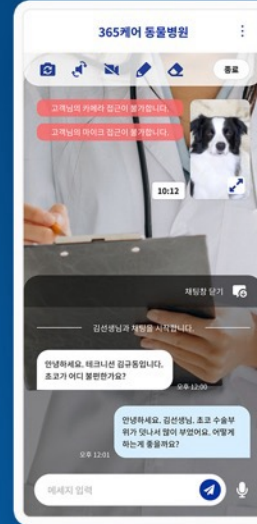

PORTFOLIO

2022

Viewing Talk

[홈페이지 가기](#)

Client BeTree

상담 효율을 높여주는 전문 상담 솔루션
뷰잉톡(Viewin' Talk)을 개발하였습니다.

- #Front-end
- #Back-end
- #Design
- #Maintenance
- #Strategy

PORTFOLIO