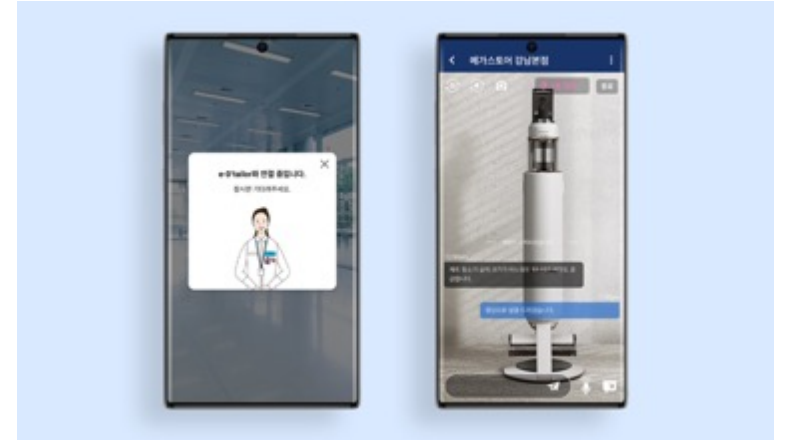

PORTFOLIO

2021 ~ 2023

삼성전자 e-D'tailor [홈페이지 가기](#) ↗

Client SAMSUNG

자사의 eLive 솔루션을 바탕으로 별도의 앱 설치가 필요 없는 비대면 화상 상담 서비스 e-D'tailor를 구축하고 운영했습니다.

#Front-end

#Back-end

#Design

#Solution